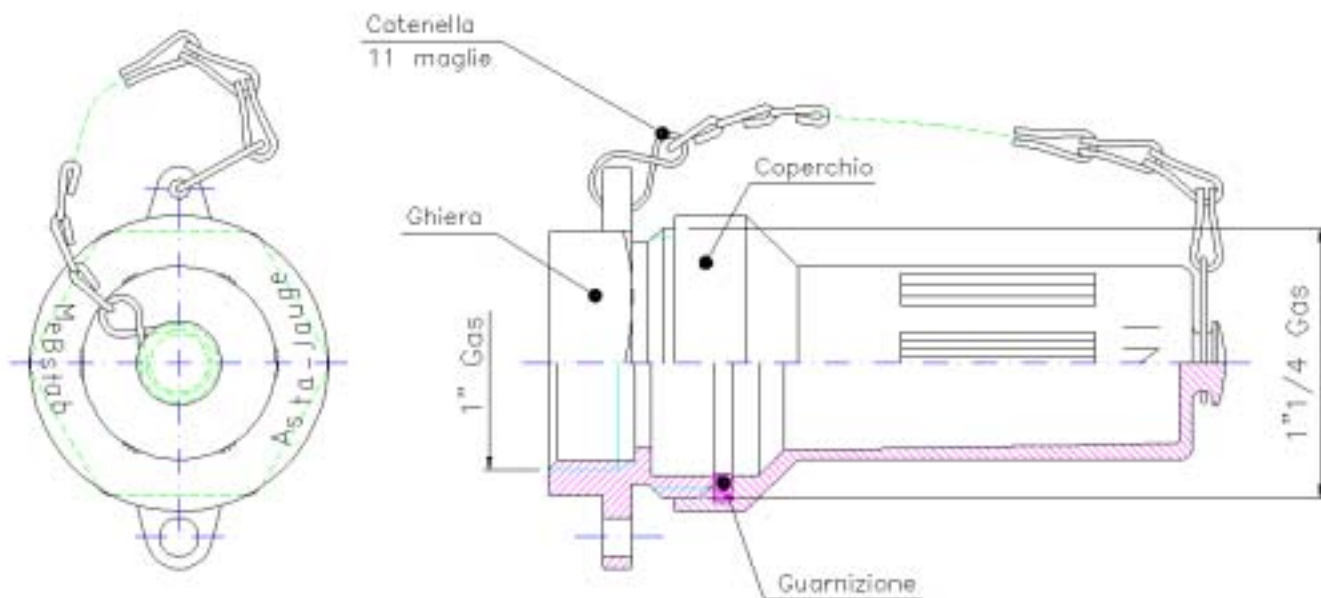

Tappo a vaschetta 1"Gas X 1"e1/4Gas filetto femmina in zama (tropicalizzato)

Cod. Assieme	N° disegno	Ghiera	Coperchio	Guarnizione	Catenella	Note
040.0081.0.00	02015000	020.0326.0.00	020.0327.0.00	061.0021.0.00	063.0235.0.00	