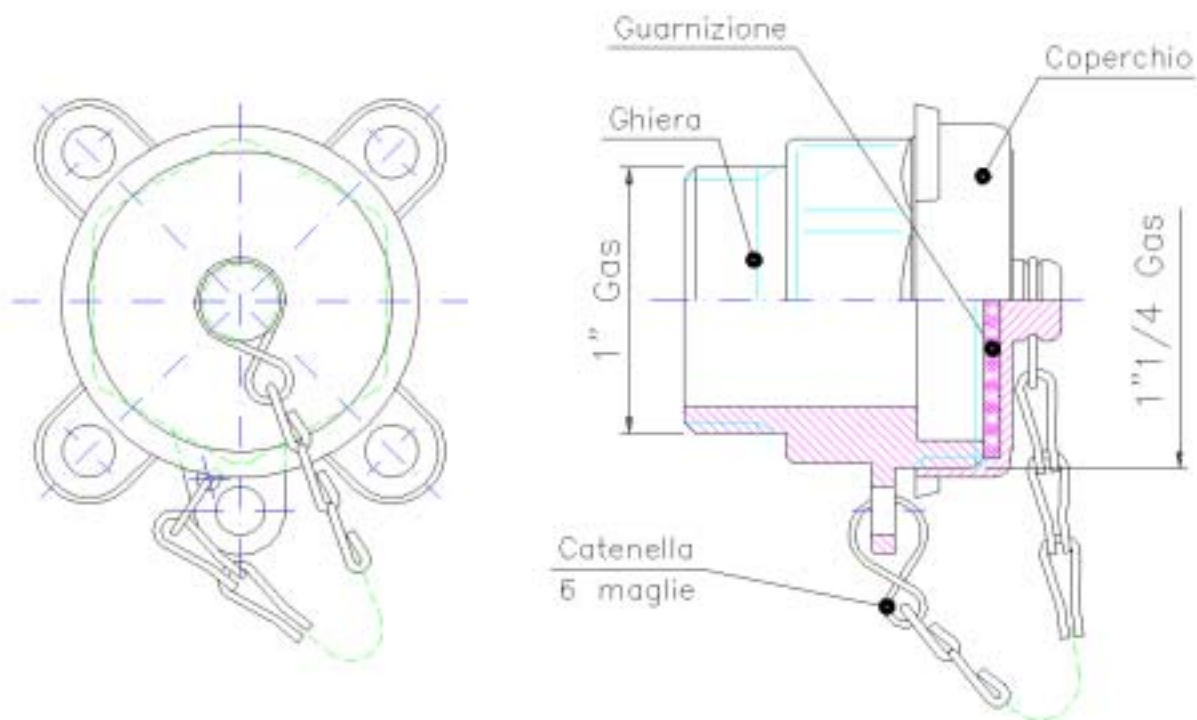

Tappo 1"Gas X 1"e 1/4Gas filetto maschio in zama (tropicalizzato)

Cod. Assieme	N° disegno	Ghiera	Coperchio	Guarnizione	Catenella	Note
040.0068.0.00	02014300	020.0307.0.00	020.0304.0.00	061.0014.0.00	063.0236.0.00	