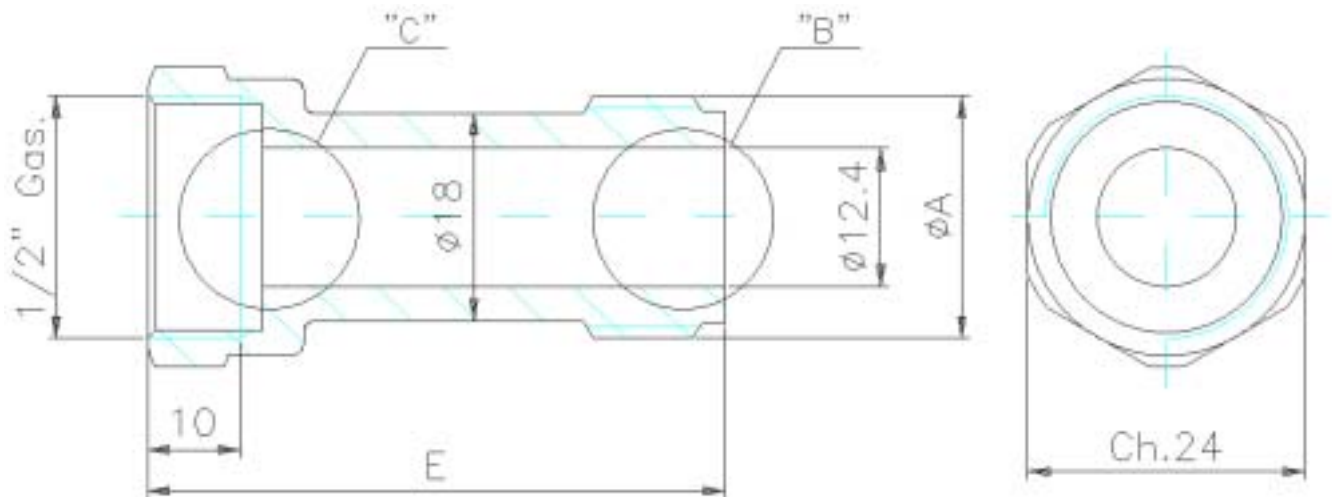

Prolunghe portagomma in ZAMA (maschio – femmina)

Prolunghe in ZAMA ZL0400 UNIEN 1774.

Rif. UNI-ISO 228/1 Filett. GAS cilindrica
 UNI-ISO 7/1 Filett. GAS conica
 UNI 5699 Filett. METRICA

Codice articolo	N. di disegno	⊙A	B	C	E				Note
020.1047.2.00	02034500	½" G conico	Vedi nota	Battuta piana	50,5				Battuta ⊙14,1
020.0170.2.00	02029000	½" Gas	Vedi nota	Battuta piana	50,5				Cilindrico
020.0077.0.00	02027900	½" Gas	Vedi nota	Bicono ⊙12	75				Cilindrico
020.0670.0.00	02056200	½" G conico	Vedi nota	Battuta piana	35				Cilindrico