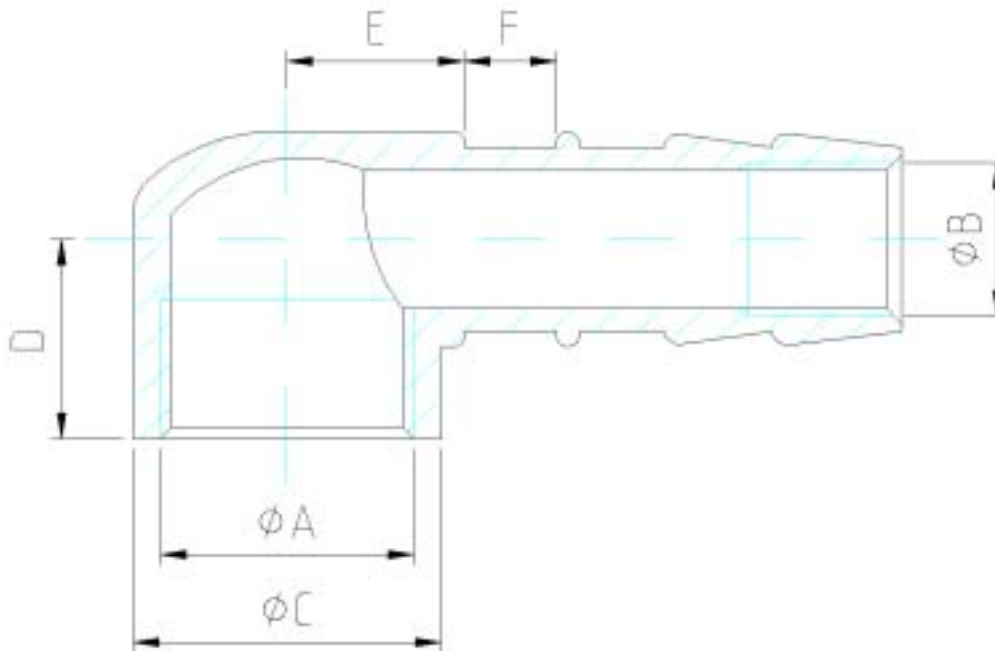

## Portagomma ad angolo GAS CITTA' in ZAMA (femmina)

Portagomma in ZAMA ZL0400 UNIEN 1774.

Rif. UNI-ISO 228/1 Filett. GAS cilindrica  
 UNI-ISO 7/1 Filett. GAS conica  
 UNI 5699 Filett. METRICA

Codice articolo	N. di disegno	ØA	ØB	ØC	D	E	F		Note
020.1186.2.00	02020000	3/8" Gas	M10x0,75	20	13	11,5	6		
020.0394.0.00	02029300	1/2" Gas	M10x0,75	24	15	18	2		
020.0390.0.00	02038900	M18x1,5	M10x0,75	20	13	11,5	6		