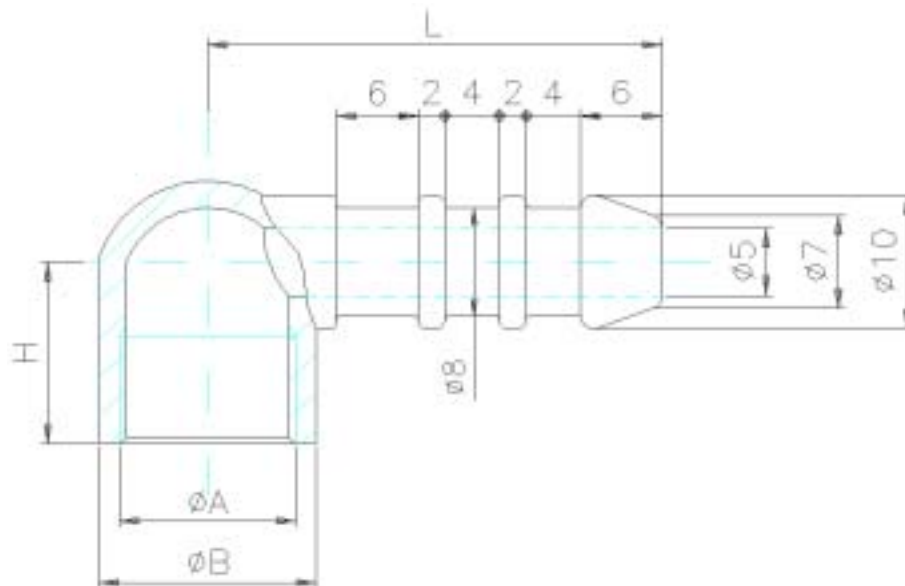

Portagomma ad angolo G.L. in ZAMA (femmina)

Portagomma in ZAMA ZL0400 UNIEN 1774.

Rif. UNI-ISO 228/1 Filett. GAS cilindrica
 UNI-ISO 7/1 Filett. GAS conica
 UNI 5699 Filett. METRICA

Codice articolo	N. di disegno	⊙A	⊙B	H	L				Note
020.0371.0.00	02029800	¼" Gas	16	13,5	33,5				
020.0373.2.00	02030000	3/8" Gas	20	15	34,5				
020.0375.0.00	02029900	M12x1	16	13,5	33,5				
020.0377.2.00	02030200	M14x1,5	20	15	34,5				
020.0379.2.00	02030001	M16x1	20	15	34,5				
020.0381.2.00	02030100	M18x1,5	20	15	34,5				
020.0382.0.00	02034000	¼ Gas sx	16	13,5	33,5				
020.0383.2.00	02030101	M18x1	20	15	34,5				
020.0598.2.00	02030201	M14x1	20	15	34,5				