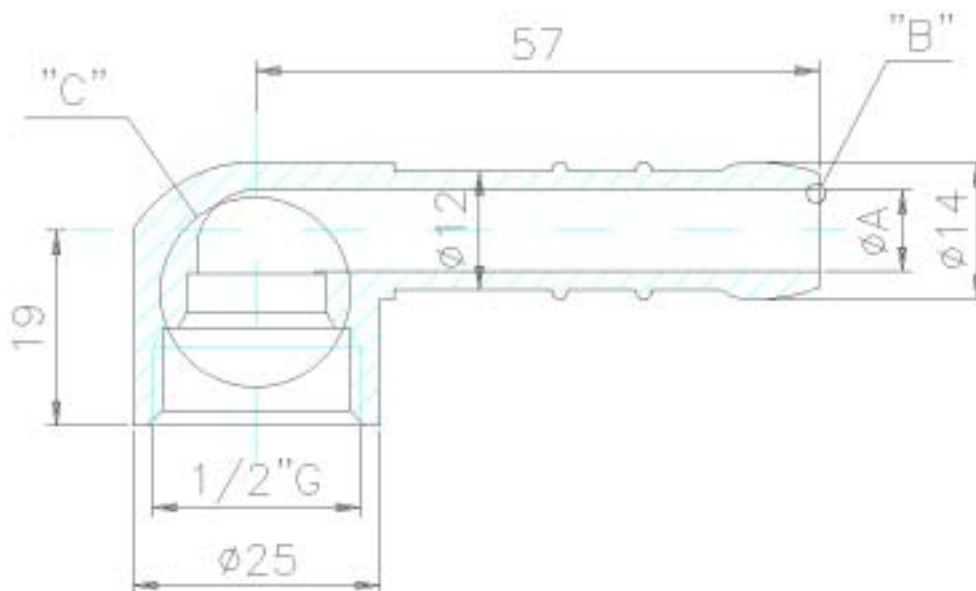

Portagomma ad angolo 13 IMQ in ZAMA (femmina)

Portagomma in ZAMA ZL0400 UNIEN 1774.
 Conforme alle normative UNI 7141.

Rif. UNI-ISO 228/1 Filett. GAS cilindrica
 UNI-ISO 7/1 Filett. GAS conica
 UNI 5699 Filett. METRICA

Scritta in rilievo 0.3mm H.4mm "13"
 Marchio IMQ-UNICIG
 Marchio Press. SEBINE
 Numero di impronta

Codice articolo	N. di disegno	⊙A	B	C	Ch.				Note
020.0388.2.00	02018700	M10x0,75	R 0,5 mm	Liscio	25				
020.0623.2.00	02018701	1/8" Gas	Sm. 1x45°	Liscio	25				Filetto conico
020.0400.0.00	02032100	1/8" Gas	R 0,5 mm	Bicono	25				
020.0433.2.00	02032001	M10x0,75	R 0,5 mm	Battuta	25				
020.0398.2.00	02032000	1/8" Gas	R 0,5 mm	Battuta	25				
020.0628.2.00	02039900	1/8" Gas	Sm. 1x45°	Battuta	25				